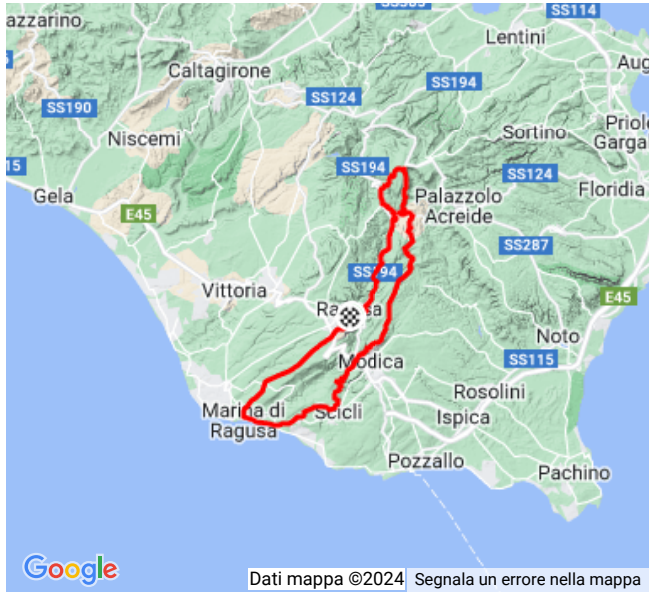

"Elevate Desktop App" is now available as Beta: more features included inside & still FREE!

[Download "Elevate Desktop App" for Free](#)

[Close](#)

granfondocittàdiRagusa2024

<https://www.strava.com/routes/3198972065592584510>

119,52 km

1.793 m

Distanza

Dislivello positivo

Terreno misto

Tipo di giro

Tempo in movimento stimato: 4:37:51

Le indicazioni di percorso potrebbero essere incomplete e/o errate e potrebbero contenere sezioni di proprietà privata e/o sezioni di terreni che potrebbero essere impegnativi o pericolosi. Utilizza sempre la tua capacità di giudizio circa la sicurezza della strada e le condizioni del sentiero e rispetta le leggi in vigore su traffico e proprietà. Tempo in movimento stimato in base alla tua velocità media di 25,8 km/h delle ultime 4 settimane

DIREZIONE	DISTANZA (chilometri)
Continua in Via Roma	0,0
Continua verso il punto di riferimento fuori strada. Nessun dato disponibile	0,1
Continua verso il punto di riferimento fuori strada. Nessun dato disponibile	0,1
Continua in Viale del Fante	0,1
A sinistra in Via Giosuè Carducci	0,4
Continua in Via Giosuè Carducci	0,4

Continua in Via Giosuè Carducci	0,5
Continua verso il punto di riferimento fuori strada. Nessun dato disponibile	0,7
Continua in Via Giosuè Carducci	0,8
Continua in Via Giosuè Carducci	0,8
Continua in Via Giosuè Carducci	1,1
Continua in Via Zama	1,2
Continua verso il punto di riferimento fuori strada. Nessun dato disponibile	1,5
Continua in Via Zama	1,6
Continua verso il punto di riferimento fuori strada. Nessun dato disponibile	1,8
Continua in Via Achille Grandi	1,8
Continua in Via Achille Grandi	1,9
Continua verso il punto di riferimento fuori strada. Nessun dato disponibile	2,4
A sinistra in Via Achille Grandi	2,5
Continua in Via Achille Grandi	2,5
Continua in Via Achille Grandi	3,4
Continua verso il punto di riferimento fuori strada. Nessun dato disponibile	3,9
Continua in Via Achille Grandi	4,0
Continua in Via Achille Grandi	4,4
Continua in Strada provinciale Ragusa-Marina di Ragusa	4,4
Continua in Strada provinciale Ragusa-Marina di Ragusa	5,5
Continua in Strada provinciale Ragusa-Marina di Ragusa	6,1
Continua in Strada provinciale Ragusa-Marina di Ragusa	7,3
Continua in Strada provinciale Ragusa-Marina di Ragusa	8,5
Continua in Strada provinciale Ragusa-Marina di Ragusa	9,6
Continua in Strada provinciale Ragusa-Marina di Ragusa	10,9
Continua in Strada provinciale Ragusa-Marina di Ragusa	11,8
Continua in Strada provinciale Ragusa-Marina di Ragusa	13,4
Continua in Strada provinciale Ragusa-Marina di Ragusa	14,7
Continua in Strada provinciale Ragusa-Marina di Ragusa	16,0