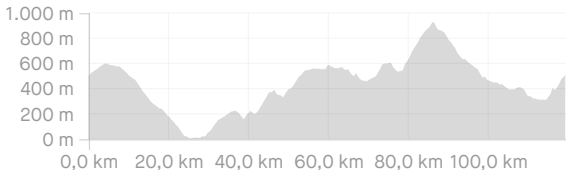

# granfondocittàdiRagusa2024

<https://www.strava.com/routes/3198972065592584510>

119,52 km

1.793 m

Distanza

Dislivello positivo

## Terreno misto

Tipo di giro

Tempo in movimento stimato: 4:37:51

Le indicazioni di percorso potrebbero essere incomplete e/o errate e potrebbero contenere sezioni di proprietà privata e/o sezioni di terreni che potrebbero essere impegnativi o pericolosi. Utilizza sempre la tua capacità di giudizio circa la sicurezza della strada e le condizioni del sentiero e rispetta le leggi in vigore su traffico e proprietà. Tempo in movimento stimato in base alla tua velocità media di 25,8 km/h delle ultime 4 settimane