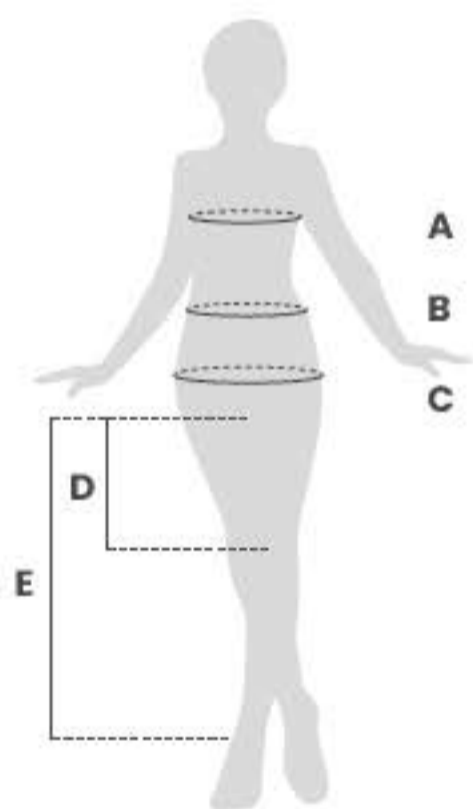

TABELLA MISURE

SIZING CHART

TAGLIE UOMO MENS SIZING	XS	S	M	L	XL	2XL	3XL	4XL	5XL
A Torace Chest	88	92	96	100	104	108	112	116	120
B Vita Waist	76	80	84	88	92	96	100	104	108
C Bacino Pelvis	92	96	100	104	108	112	116	120	124
D Interno Gamba Inside Leg	24-26	24-26	26-28	26-28	28-30	28-30	28-30	28-30	28-30
E Lunghezza Gamba Leg length	70	72	74	76	78	80	82	-	-

TAGLIE DONNA WOMENS SIZING	XS	S	M	L	XL	2XL
A Torace Chest	80	84	88	92	96	100
B Vita Waist	63-66	67-70	71-74	75-80	79-82	83-86
C Bacino Pelvis	89-92	93-96	97-100	101-104	105-108	109-112
D Interno Gamba Inside Leg	24-26	24-26	26-28	26-28	28-30	28-30
E Lunghezza Gamba Leg length	70	72	74	76	78	80

CONVERSIONI DELLE TAGLIE E DELLE MISURE INTERNAZIONALI INTERNATIONAL MEASURES AND SIZES CONVERSION

Taglie Uomo Mens Size	IT	EU	UK	US
XS	44	40	12	8
S	46	42	14	10
M	48	44	16	12
L	50	46	18	14
XL	52	48	20	16
2XL	54	50	22	18
3XL	56	52	24	20

Taglie Donna Womens Size	IT	EU	UK	US
XS	42	38	10	6
S	44	40	12	8
M	46	42	14	10
L	48	44	16	12
XL	50	46	18	14
2XL	52	48	20	16
3XL	54	50	22	18