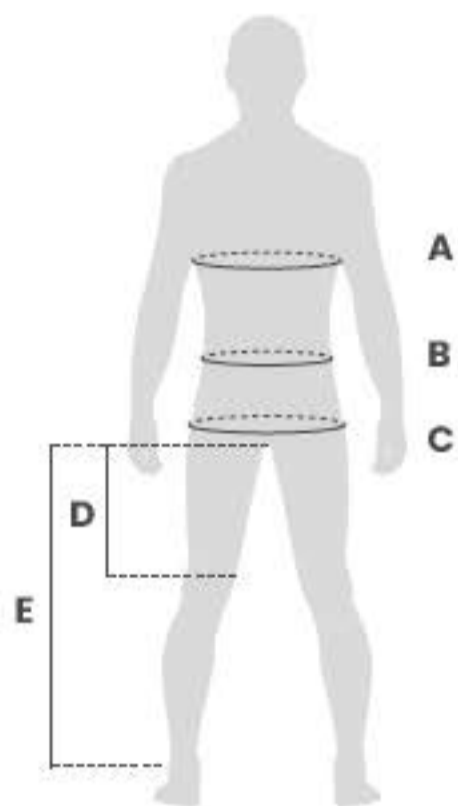

TABELLA MISURE

SIZING CHART

TAGLIE UOMO MENS SIZING	XS	S	M	L	XL	2XL	3XL	4XL	5XL
A Torace Chest	88	92	96	100	104	108	112	116	120
B Vita Waist	76	80	84	88	92	96	100	104	108
C Bacino Pelvis	92	96	100	104	108	112	116	120	124
D Interno Gamba Inside Leg	24-26	24-26	26-28	26-28	28-30	28-30	28-30	28-30	28-30
E Lunghezza Gamba Leg length	70	72	74	76	78	80	82	-	-

TAGLIE DONNA WOMENS SIZING	XS	S	M	L	XL	2XL
A Torace Chest	80	84	88	92	96	100
B Vita Waist	63-66	67-70	71-74	75-80	79-82	83-86
C Bacino Pelvis	89-92	93-96	97-100	101-104	105-108	109-112
D Interno Gamba Inside Leg	24-26	24-26	26-28	26-28	28-30	28-30
E Lunghezza Gamba Leg length	70	72	74	76	78	80

CONVERSIONI DELLE TAGLIE E DELLE MISURE INTERNAZIONALI INTERNATIONAL MEASURES AND SIZES CONVERSION

Taglie Uomo Mens Size	IT	EU	UK	US
XS	44	40	12	8
S	46	42	14	10
M	48	44	16	12
L	50	46	18	14
XL	52	48	20	16
2XL	54	50	22	18
3XL	56	52	24	20

Taglie Donna Womens Size	IT	EU	UK	US
XS	42	38	10	6
S	44	40	12	8
M	46	42	14	10
L	48	44	16	12
XL	50	46	18	14
2XL	52	48	20	16
3XL	54	50	22	18